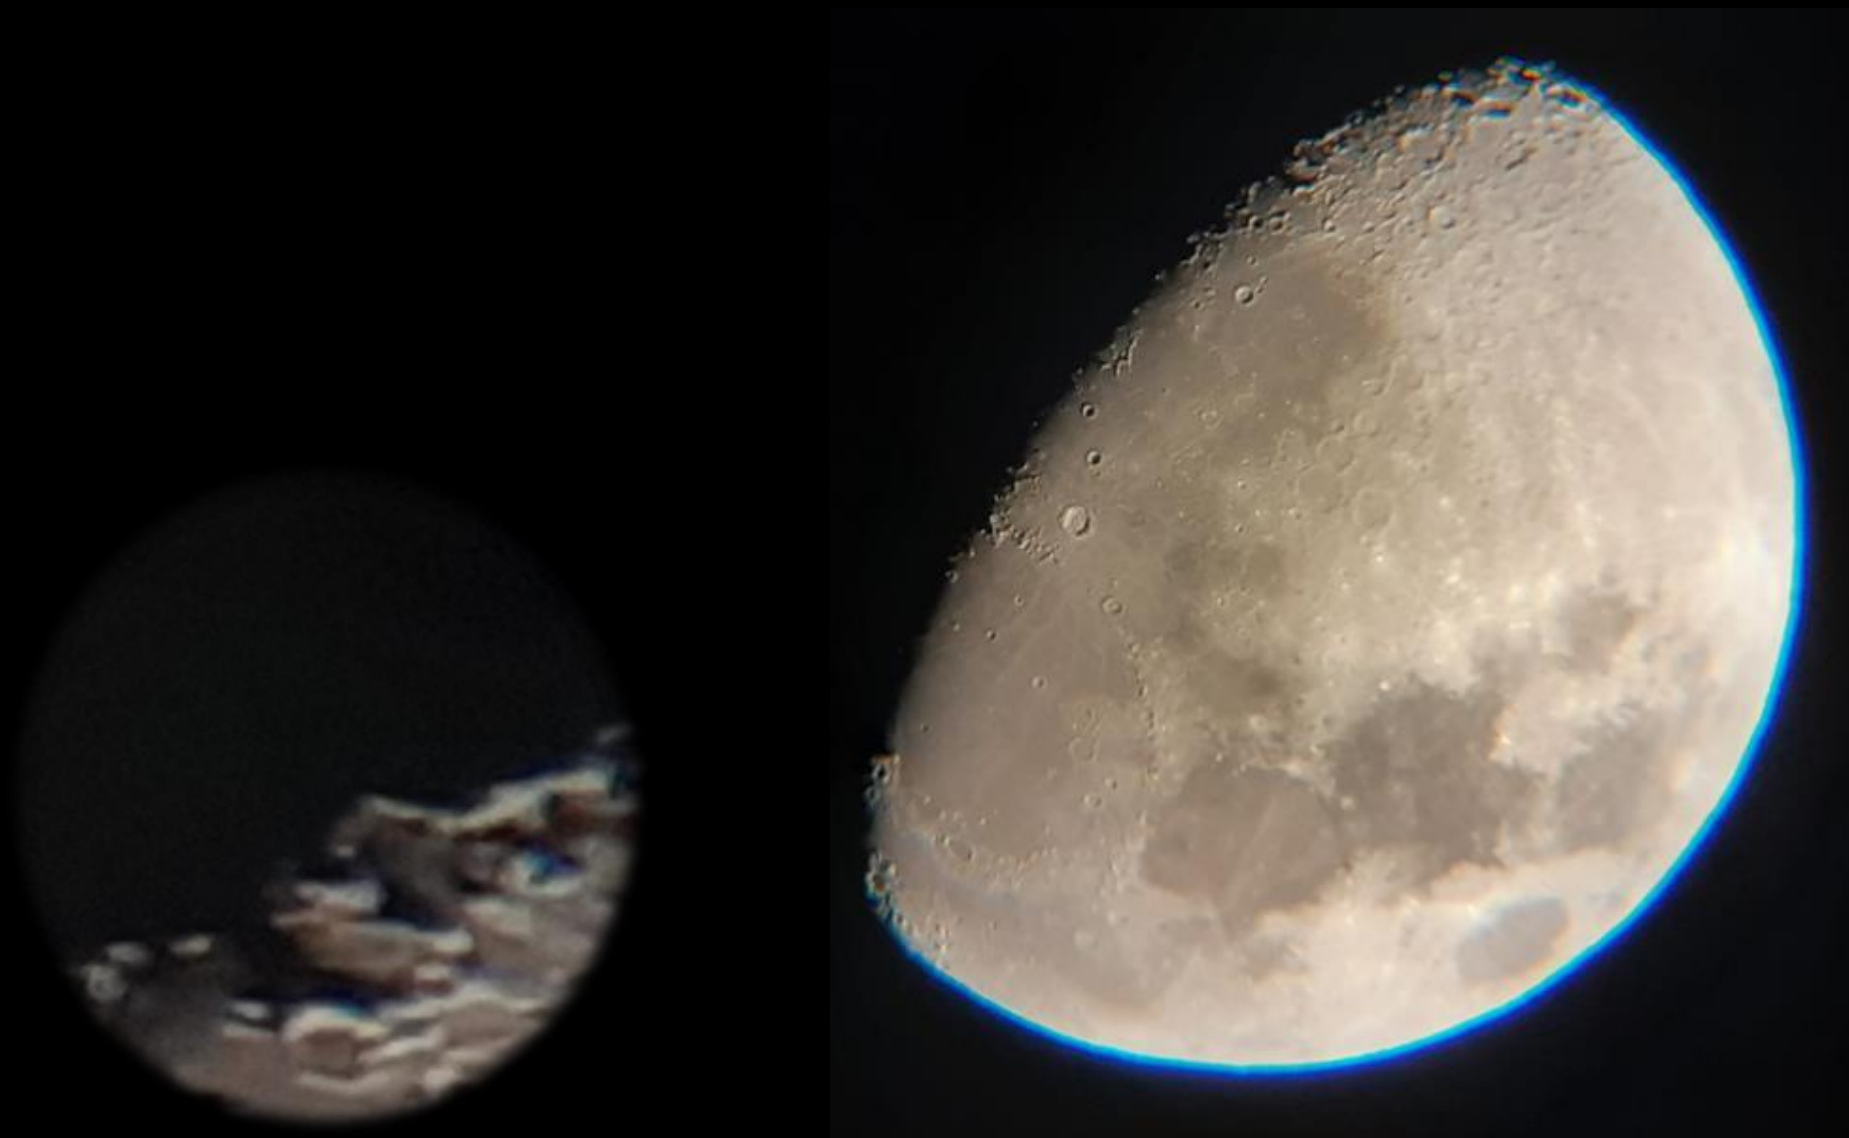

@gilmar_de_moura_gaspar
+55 16 99350 9076
Site: www.emporiobrasil.eti.br/fotos

/ mail: contato@emporiobrasil.eti.br